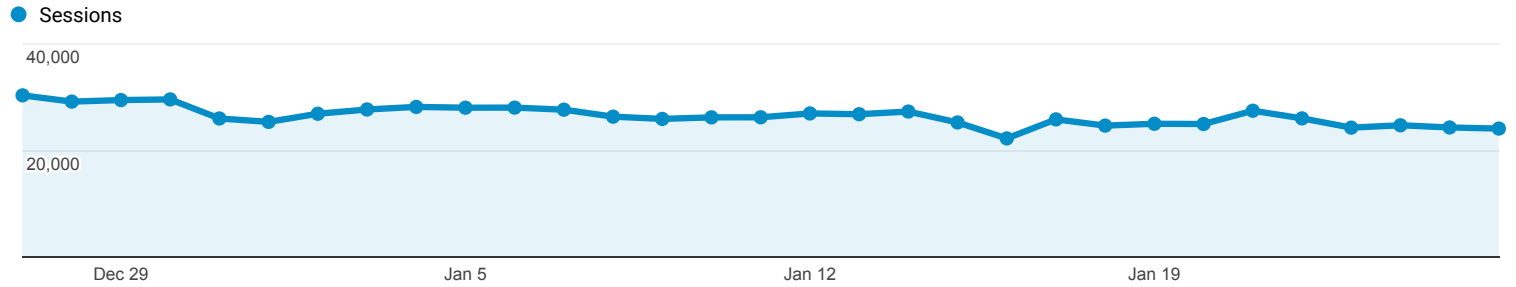

## Audience Overview

All Users  
100.00% Sessions

### Overview

Sessions  
**820,992**

Users  
**514,757**

Pageviews  
**6,606,714**

Pages / Session  
**8.05**

Avg. Session Duration  
**00:04:44**

Bounce Rate  
**3.74%**

% New Sessions  
**52.58%**