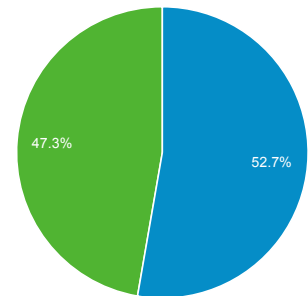

## Audience Overview

All Users  
100.00% Sessions

### Overview

Sessions  
**820,992**

Users  
**514,757**

Pageviews  
**6,606,714**

Pages / Session  
**8.05**

Avg. Session Duration  
**00:04:44**

Bounce Rate  
**3.74%**

% New Sessions  
**52.58%**

■ New Visitor ■ Returning Visitor

Language	Sessions	% Sessions
1. en	420,950	51.27%
2. en-us	204,868	24.95%
3. en-gb	168,618	20.54%
4. fr	5,850	0.71%
5. (not set)	3,597	0.44%
6. en_us	3,065	0.37%
7. en_gb	1,897	0.23%
8. en-za	1,434	0.17%
9. id	1,185	0.14%
10. pt	1,151	0.14%